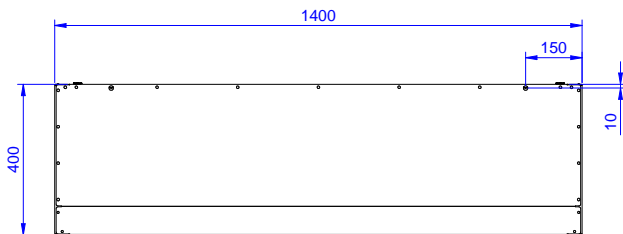

HYVÄKSYNTÄ: _____

Edestä

Sivulta

Päältä

Avaintieto

Ulkomitat, leveys:

133258 (PA1400LCN)

1400 mm

Ulkomitat, syvyys:

400 mm

Ulkomitat, korkeus:

650 mm