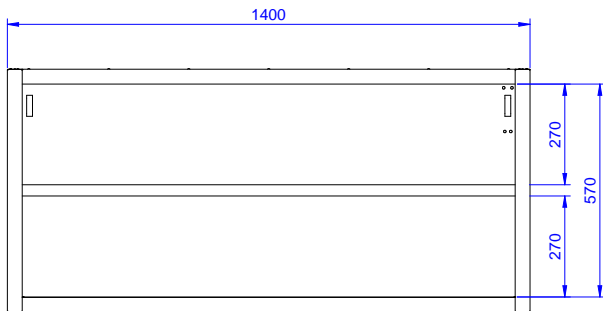

HYVÄKSYNTÄ: _____

Edestä

Sivulta

Päältä

Avaintieto

Ulkomitat, leveys:

133258 (PA1400LCN)

1400 mm

Ulkomitat, syvyys:

400 mm

Ulkomitat, korkeus:

650 mm