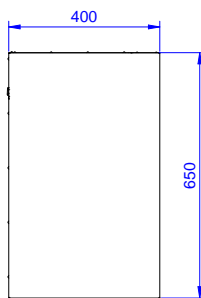

HYVÄKSYNTÄ: _____

Edestä

Sivulta

Päältä

Avaintieto

Ulkomitat, leveys:

133258 (PA1400LCN)

1400 mm

Ulkomitat, syvyys:

400 mm

Ulkomitat, korkeus:

650 mm